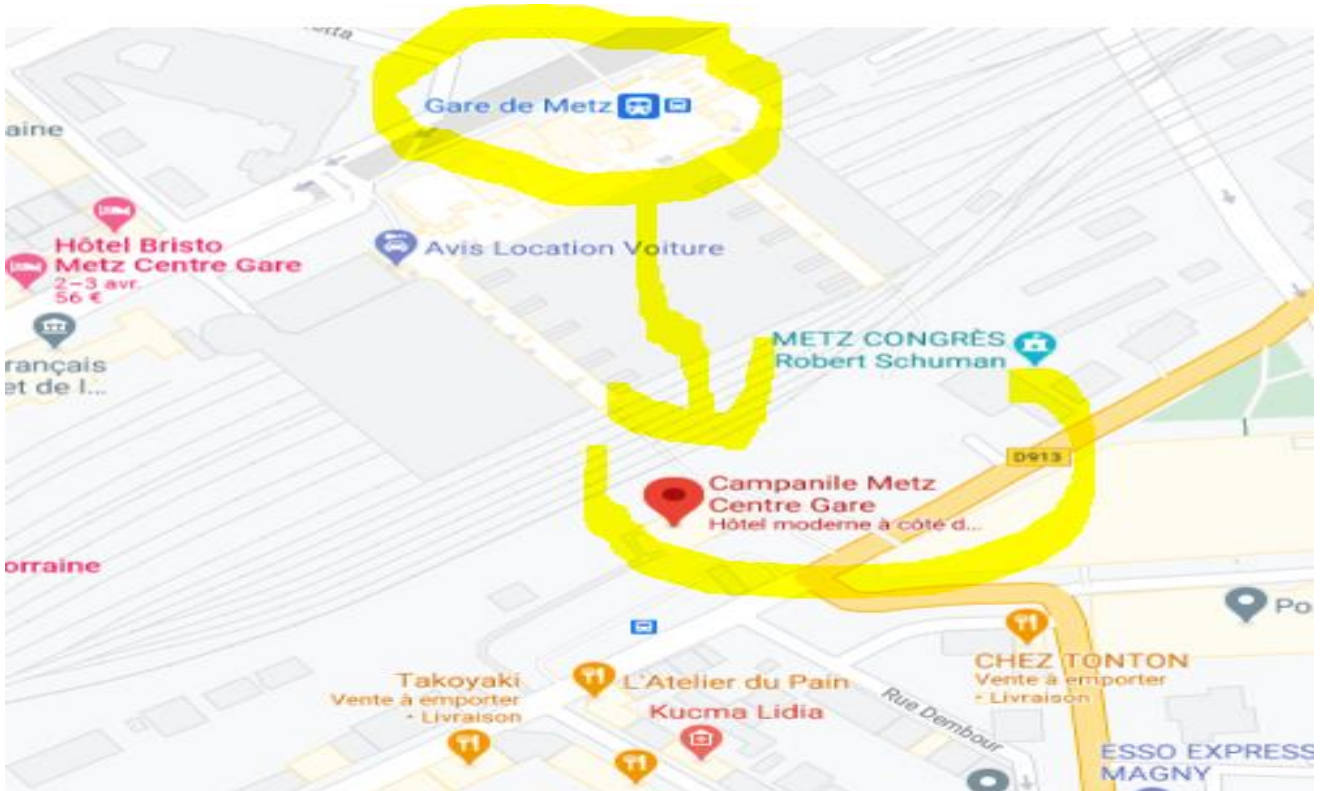

Pour se rendre au Campanile Centre Gare de Metz

Hôtel Campanile Metz Centre Gare

90 rue aux Arènes

57000 Metz

➤ **Comment se rendre à l'hôtel depuis la gare Metz Ville :**

Depuis la gare, prendre le tunnel des départs (souterrain Jürgen Krüger), prendre la sortie Amphithéâtre, prendre à droite vers le centre des congrès Robert Schuman, et suivre vers les panneaux Campanile (4 minutes à pied).

➤ **En voiture :**

Depuis le Nord ou le sud, prendre l'autoroute A31 sortie 32 Metz centre-ville. Depuis l'est, prendre les autoroutes A4 puis A314 et sortir à Metz centre-ville. Un parking de 700 places est disponible avenue François Mitterrand 24h/7j.

➤ **De l'aéroport Metz-Nancy-Lorraine :**

Depuis l'aéroport, prenez un taxi pour rejoindre l'hôtel en 25 minutes.