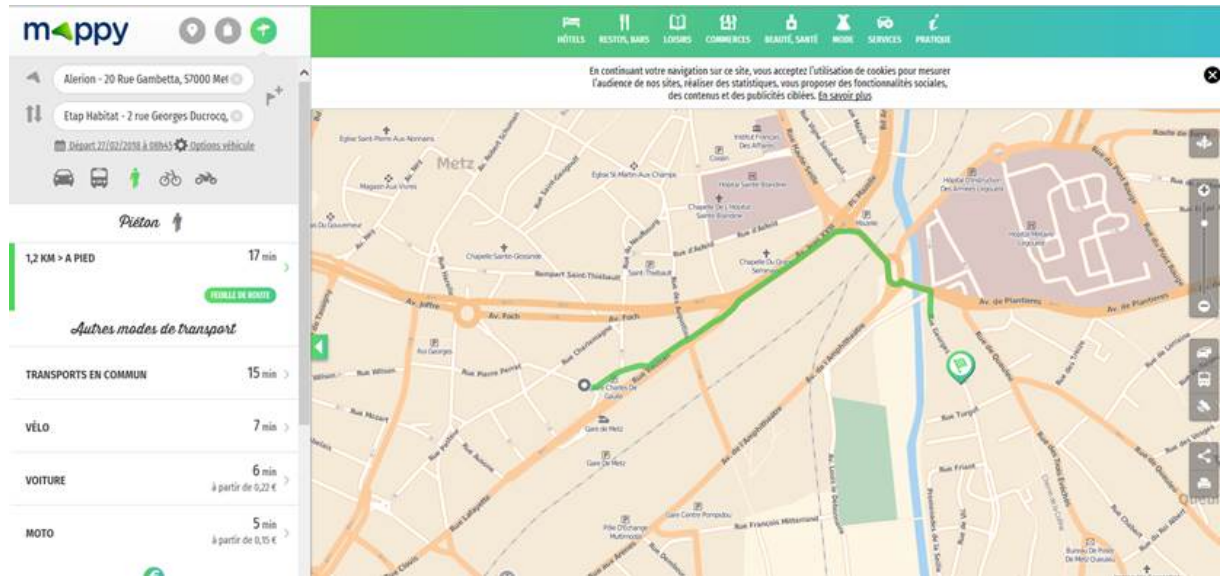

Pour se rendre à Alerion Hotel – (7 minutes à pied) :

<https://fr.mappy.com/#/11/M2/Itinerary/IFRGare%20de%20Metz%2C%2057000%20Metz|TOAlerion%20-%20Rue%20Gambetta%2C%2057000%20Metz|MOPieton|PRwalk/N151.12061,6.11309,6.17568,49.10952/Z18/>

Coordonnées de l'hôtel :

Alerion Hôtel

20 rue Gambetta

57000 Metz

Tél. 03 87 66 74 03 – Fax. 03 87 66 19 78

E-mail : alerion-hotel@orange.fr

De Alerion Hotel à la Résidence Pilâtre de Rozier

Lieu de la formation :
Résidence Pilâtre de Rozier
2 rue Georges Ducrocq - 57070 Metz
03 87 74 22 20