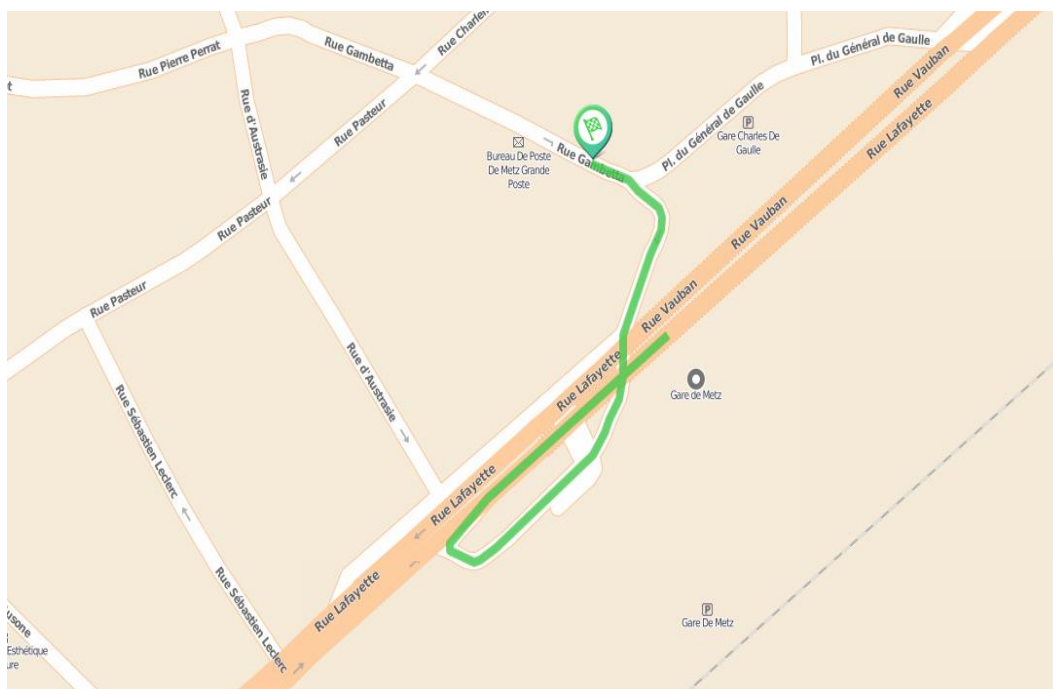

Pour se rendre à Alerion Hotel – (7 minutes à pied) :

<https://fr.mappy.com/#/11/M2/Itinerary/IFRGare%20de%20Metz%2C%2057000%20Metz|TOAlerion%20-%20Rue%20Gambetta%2C%2057000%20Metz|MOPieton|PRwalk/N151.12061,6.11309,6.17568,49.10952/Z18/>